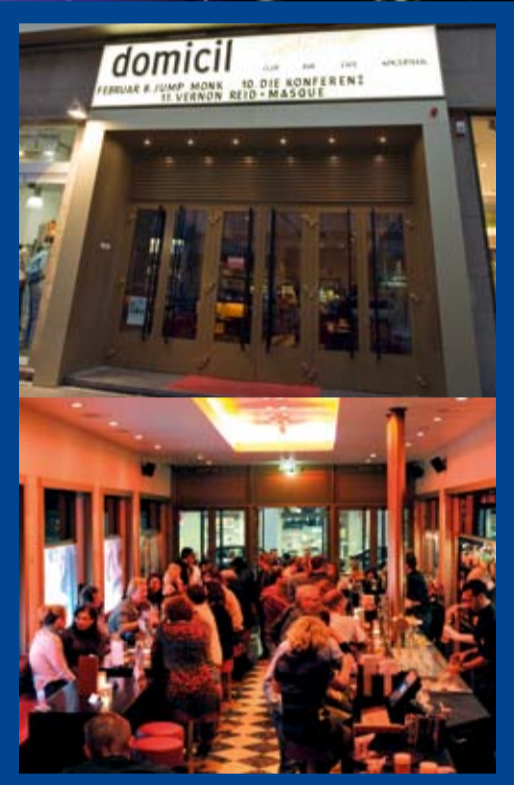

das domicil mieten.

www.domicil-dortmund.de

domicil
jazz bühne bar

mittendrin! das domicil

herzlich willkommen

Mitten in der Dortmunder City: Forum für aktuellen Jazz und improvisierte Musik, von World Music über ambitionierten Pop bis hin zu experimentellen Electronics.

mitte im dortmunder musikviertel

Wir sind mitten in der Dortmunder City, mitten im musikalischen Brückviertel als Teil des „Kultur-Triangels“, bestehend aus dem Konzerthaus Dortmund, dem Orchesterzentrum|NRW und dem domicil.

alles in einem

Unsere Spielstätte in der HansasträÙe bietet mit Konzertsaal, Club, Lounge und Bar mit eigener Gastronomie vielfältigste kulturelle und kulinarische Möglichkeiten. Neben unserer hausinternen Gastronomie können auch weitere externe Caterer in Anspruch genommen werden.

kombiniere: konzertsaal, club, bar, lounge

der konzertsaal - ideal für repräsentative events

Sonst der Ort für die großen Live-Konzerte, verwandelt sich der domicil-Konzertsaal in einen großzügigen Saal für Ihre individuelle Veranstaltung. Vieles ist machbar/buchbar: Von Rundtischen für bis zu 100 Personen über Live-Musik bis hin zum kompletten Service mit Veranstaltungsplanung und -beratung. Zurücklehnen und genießen.